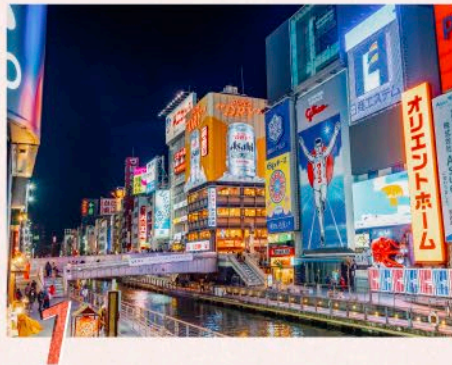

VIAJE
JAPONAL
12 DÍAS

DESTINOS

JAPONAL

TOKIO OSAKA KIOTO

KANAZAWA · TAKAYAMA · SHIRAKAWAGO

HIROSHIMA · MIYAJIMA · HAKONE · NAGANO · KAMAKURA ·
NARA · NIKKO · HIMEJI · KINOSAKI ONSEN · GERO · FUKUOKA
· ARIMA ONSEN · KUMANO KODO · MATSUMOTO · HOKKAIDO
· KUSATSU ONSEN · BEPPU

RUTA KOMOREBI

Imagina la luz del sol colándose entre las hojas de un bosque ancestral. Esa es la sensación que define esta ruta. Te llevaremos desde el ritmo de la ciudad hasta la paz absoluta de los templos y la imponente silueta del monte Fuji en Hakone.

Un itinerario diseñado para que la magia de Japón ilumine tus sentidos.

ITINERARIO:

- | | |
|-----------|-----------|
| 1. OSAKA | 4. NARA |
| 2. HIMEJI | 5. HAKONE |
| 3. KIOTO | 6. TOKIO |

¡No tan rápido! No hay dos viajes iguales. Puedes elegir esta ruta como punto de partida y dejar que te recomendemos ideas para hacerla realmente tuya.

--- Excursión
 — Ruta principal

RUTA EJEMPLO

RUTA CHŌWA

El secreto de **Japón** reside en su equilibrio perfecto. En esta ruta descubrirás cómo el neón y la modernidad absoluta conviven en total sintonía con la espiritualidad de sus orígenes.