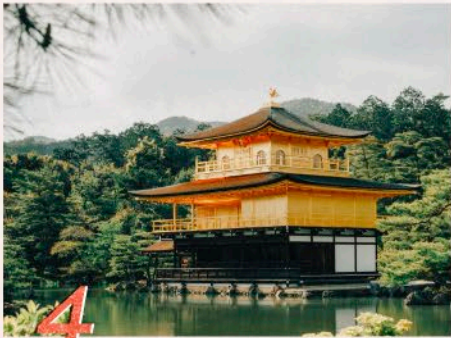

RUTA KOMOREBI

Imagina la luz del sol colándose entre las hojas de un bosque ancestral. Esa es la sensación que define esta ruta. Te llevaremos desde el ritmo de la ciudad hasta la paz absoluta de los templos y la imponente silueta del monte Fuji en Hakone.

Un itinerario diseñado para que la magia de Japón ilumine tus sentidos.

ITINERARIO:

- | | |
|-----------|-----------|
| 1. OSAKA | 4. NARA |
| 2. HIMEJI | 5. HAKONE |
| 3. KIOTO | 6. TOKIO |

¡No tan rápido! No hay dos viajes iguales. Puedes elegir esta ruta como punto de partida y dejar que te recomendemos ideas para hacerla realmente tuya.

--- Excursión
 — Ruta principal

RUTA EJEMPLO

RUTA CHŌWA

El secreto de **Japón** reside en su equilibrio perfecto. En esta ruta descubrirás cómo el neón y la modernidad absoluta conviven en total sintonía con la espiritualidad de sus orígenes.

Descubre los ciervos sagrados de Nara, las callejuelas de Kioto y los santuarios escondidos de Nikko en un **itinerario marcado por la armonía**.

ITINERARIO:

1. OSAKA
2. HIMEJI
3. NARA
4. KIOTO
5. NIKKO
6. TOKIO