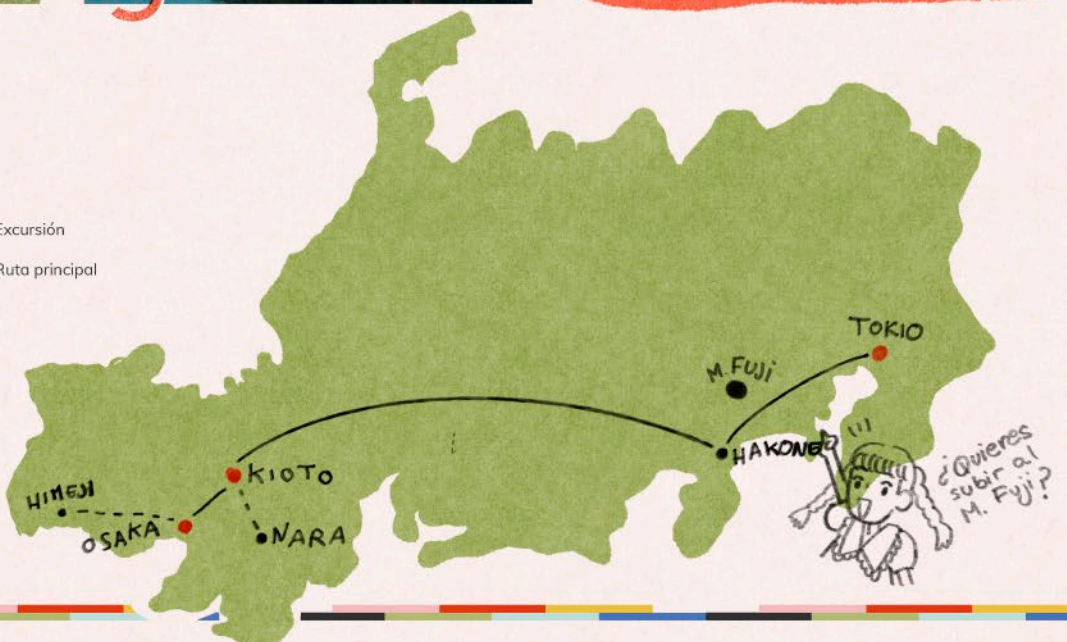

VIAJE
JAPONAL
12 DÍAS

DESTINOS

JAPONAL

TOKIO OSAKA KIOTO

KANAZAWA · TAKAYAMA · SHIRAKAWAGO

HIROSHIMA · MIYAJIMA · HAKONE · NAGANO · KAMAKURA ·
NARA · NIKKO · HIMEJI · KINOSAKI ONSEN · GERO · FUKUOKA
· ARIMA ONSEN · KUMANO KODO · MATSUMOTO · HOKKAIDO
· KUSATSU ONSEN · BEPPU

Un itinerario diseñado para que la magia de Japón ilumine tus sentidos.

ITINERARIO:

- | | |
|-----------|-----------|
| 1. OSAKA | 4. NARA |
| 2. HIMEJI | 5. HAKONE |
| 3. KIOTO | 6. TOKIO |

¡No tan rápido! No hay dos viajes iguales. Puedes elegir esta ruta como punto de partida y dejar que te recomendemos ideas para hacerla realmente tuya.

--- Excursión
 — Ruta principal

RUTA EJEMPLO

RUTA CHŌWA

El secreto de **Japón** reside en su equilibrio perfecto. En esta ruta descubrirás cómo el neón y la modernidad absoluta conviven en total sintonía con la espiritualidad de sus orígenes.

Descubre los ciervos sagrados de Nara, las callejuelas de Kioto y los santuarios escondidos de Nikko en un **itinerario marcado por la armonía**.

ITINERARIO:

1. OSAKA
2. HIMEJI
3. NARA
4. KIOTO
5. NIKKO
6. TOKIO