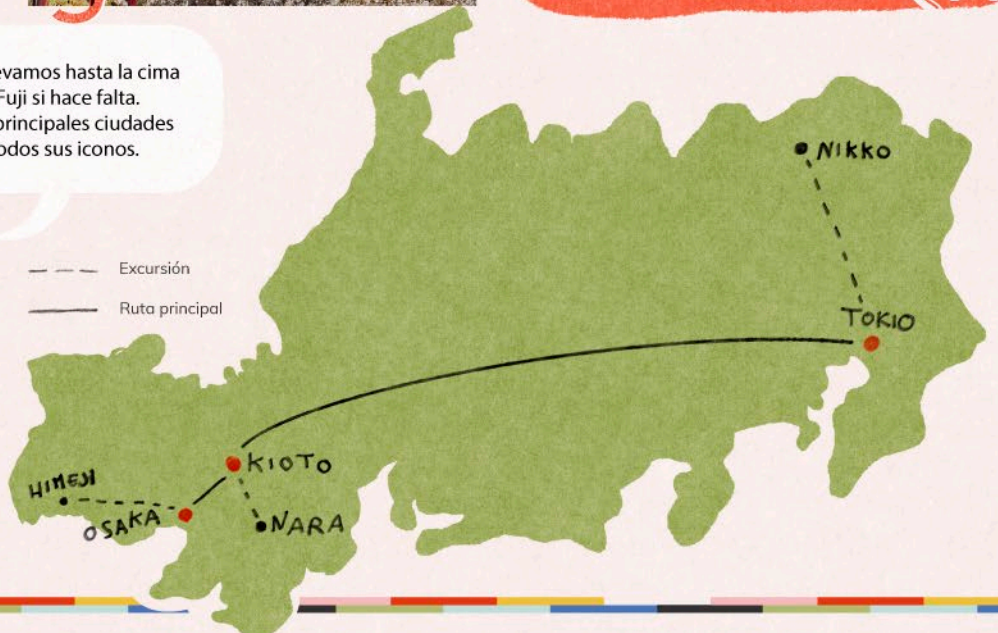

VIAJE
JAPONAL
12 DÍAS

DESTINOS

JAPONAL

TOKIO OSAKA KIOTO

KANAZAWA · TAKAYAMA · SHIRAKAWAGO

HIROSHIMA · MIYAJIMA · HAKONE · NAGANO · KAMAKURA ·
NARA · NIKKO · HIMEJI · KINOSAKI ONSEN · GERO · FUKUOKA
· ARIMA ONSEN · KUMANO KODO · MATSUMOTO · HOKKAIDO
· KUSATSU ONSEN · BEPPU

--- Excursión
 — Ruta principal

RUTA EJEMPLO

RUTA CHŌWA

El secreto de **Japón** reside en su equilibrio perfecto. En esta ruta descubrirás cómo el neón y la modernidad absoluta conviven en total sintonía con la espiritualidad de sus orígenes.

Descubre los ciervos sagrados de Nara, las callejuelas de Kioto y los santuarios escondidos de Nikko en un **itinerario marcado por la armonía**.

ITINERARIO:

1. OSAKA
2. HIMEJI
3. NARA
4. KIOTO
5. NIKKO
6. TOKIO

¡Está todo! Te llevamos hasta la cima del Monte Fuji si hace falta. Recorrerás las principales ciudades del país y todos sus iconos.

--- Excursión
 — Ruta principal

COMPLEMENTA TU VIAJE

Viajar por Japón es una oportunidad de conocerse a uno mismo a través de experiencias únicas. Estas son nuestras favoritas.